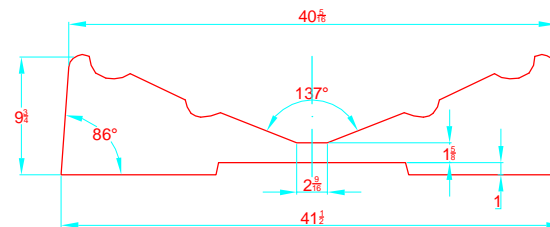

REV. 2

NAUTILUS 15 DLX

515 - 4 - 5

-LOCATION AND DISTANCE
OF DAVIT LIFTING POINTS

UBICACION Y DISTANCIA
DE LOS GANCHOS DE IZADO

LONGITUDINAL PROFILE
VISTA LATERAL

TRANSVERSAL SECTION "A"
SECCION TRANSVERSAL "A"

TRANSVERSAL SECTION "B"
SECCION TRANSVERSAL "B"

-RECOMMENDED CHOCK LOCATION AND BUILDING DIMENSIONS
UBICACION DE LAS CUNAS Y SUS MEDIDAS DE FABRICACION

-VERIFY MEASUREMENTS WITH ACTUAL HULL
VERIFICAR MEDIDAS DE ACUERDO A CASCO ACTUAL

NOTES: 1.- ALL DIMENSIONS IN INCHES
2.- MEASURES FROM CENTER OF CHOCK'S SURFACES