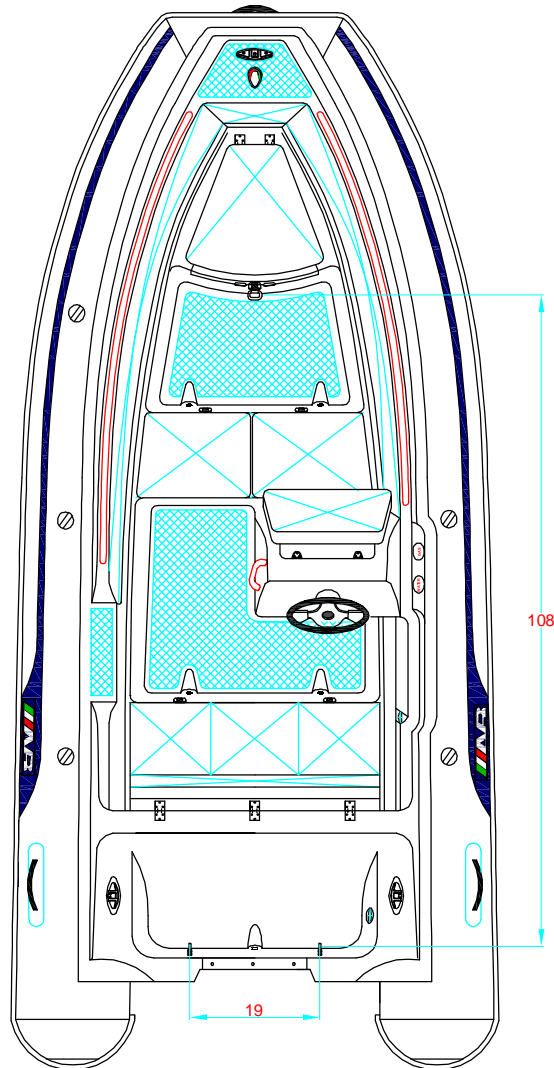

REV. 2

NAUTILUS 15 DLX

515 - 4 - 5

-LOCATION AND DISTANCE
OF DAVIT LIFTING POINTS

UBICACION Y DISTANCIA
DE LOS GANCHOS DE IZADO

LONGITUDINAL PROFILE
VISTA LATERAL

TRANSVERSAL SECTION "A"
SECCION TRANSVERSAL "A"

TRANSVERSAL SECTION "B"
SECCION TRANSVERSAL "B"

-RECOMMENDED CHOCK LOCATION AND BUILDING DIMENSIONS
UBICACION DE LAS CUNAS Y SUS MEDIDAS DE FABRICACION

-VERIFY MEASUREMENTS WITH ACTUAL HULL
VERIFICAR MEDIDAS DE ACUERDO A CASCO ACTUAL

NOTES: 1.- ALL DIMENSIONS IN INCHES
2.- MEASURES FROM CENTER OF CHOCK'S SURFACES