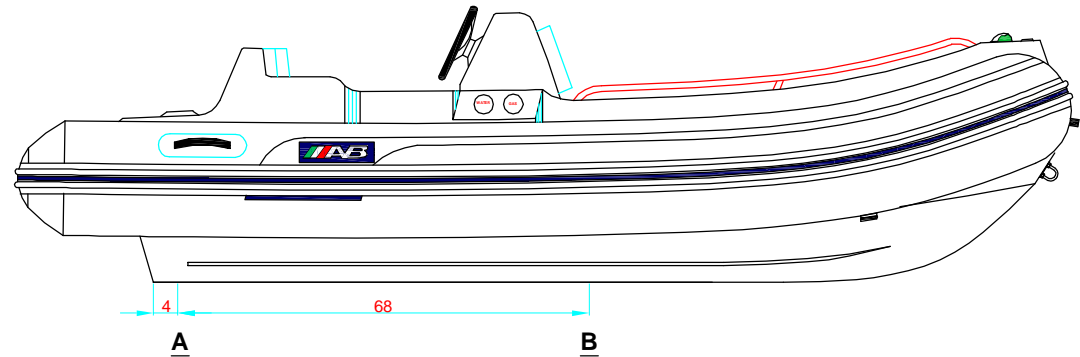

REV. 2

NAUTILUS 15 DLX

515 - 4 - 5

-LOCATION AND DISTANCE
OF DAVIT LIFTING POINTS

UBICACION Y DISTANCIA
DE LOS GANCHOS DE IZADO

LONGITUDINAL PROFILE
VISTA LATERAL

TRANSVERSAL SECTION "A"
SECCION TRANSVERSAL "A"

TRANSVERSAL SECTION "B"
SECCION TRANSVERSAL "B"

-RECOMMENDED CHOCK LOCATION AND BUILDING DIMENSIONS
UBICACION DE LAS CUNAS Y SUS MEDIDAS DE FABRICACION

-VERIFY MEASUREMENTS WITH ACTUAL HULL
VERIFICAR MEDIDAS DE ACUERDO A CASCO ACTUAL

NOTES: 1.- ALL DIMENSIONS IN INCHES
2.- MEASURES FROM CENTER OF CHOCK'S SURFACES