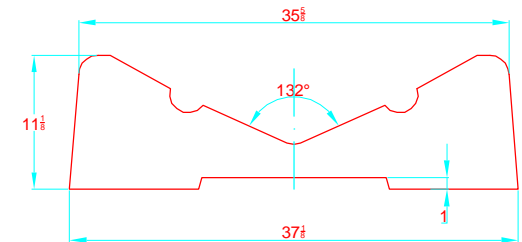

REV. 2

NAUTILUS 15 DLX

515 - 4 - 5

-LOCATION AND DISTANCE
OF DAVIT LIFTING POINTS

UBICACION Y DISTANCIA
DE LOS GANCHOS DE IZADO

LONGITUDINAL PROFILE
VISTA LATERAL

TRANSVERSAL SECTION "A"
SECCION TRANSVERSAL "A"

TRANSVERSAL SECTION "B"
SECCION TRANSVERSAL "B"

-RECOMMENDED CHOCK LOCATION AND BUILDING DIMENSIONS
UBICACION DE LAS CUNAS Y SUS MEDIDAS DE FABRICACION

-VERIFY MEASUREMENTS WITH ACTUAL HULL
VERIFICAR MEDIDAS DE ACUERDO A CASCO ACTUAL

NOTES: 1.- ALL DIMENSIONS IN INCHES
2.- MEASURES FROM CENTER OF CHOCK'S SURFACES