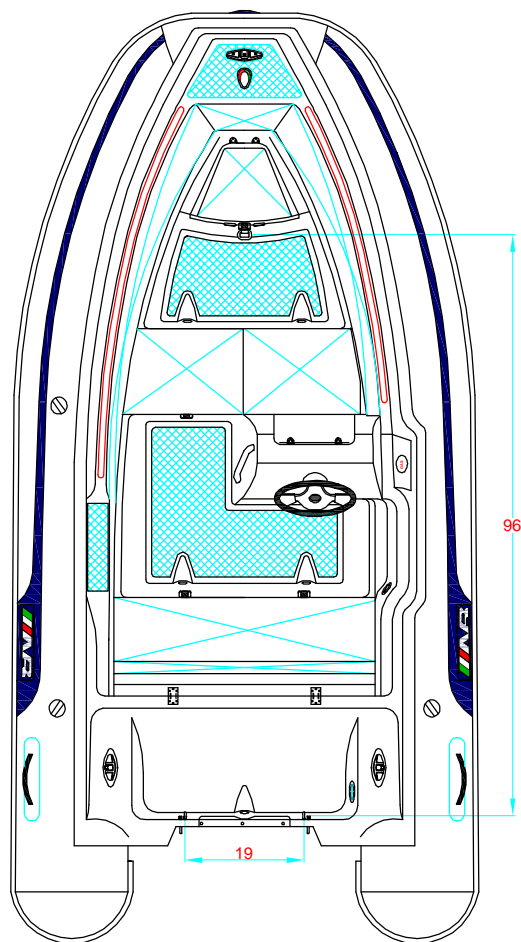

REV. 2

NAUTILUS 13 DLX

515 - 4 - 3

-LOCATION AND DISTANCE
OF DAVIT LIFTING POINTS

UBICACION Y DISTANCIA
DE LOS GANCHOS DE IZADO

LONGITUDINAL PROFILE
VISTA LATERAL

TRANSVERSAL SECTION "A"
SECCION TRANSVERSAL "A"

TRANSVERSAL SECTION "B"
SECCION TRANSVERSAL "B"

-RECOMMENDED CHOCK LOCATION AND BUILDING DIMENSIONS
UBICACION DE LAS CUNAS Y SUS MEDIDAS DE FABRICACION

-VERIFY MEASUREMENTS WITH ACTUAL HULL
VERIFICAR MEDIDAS DE ACUERDO A CASCO ACTUAL

NOTES: 1.- ALL DIMENSIONS IN INCHES
2.- MEASURES FROM CENTER OF CHOCK'S SURFACES