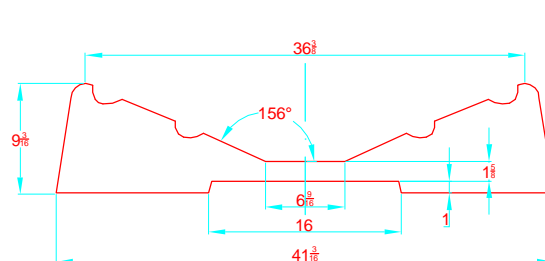

REV. 2

NAUTILUS 13 DLX

515 - 4 - 3

-LOCATION AND DISTANCE
OF DAVIT LIFTING POINTS

UBICACION Y DISTANCIA
DE LOS GANCHOS DE IZADO

LONGITUDINAL PROFILE
VISTA LATERAL

TRANSVERSAL SECTION "A"
SECCION TRANSVERSAL "A"

TRANSVERSAL SECTION "B"
SECCION TRANSVERSAL "B"

-RECOMMENDED CHOCK LOCATION AND BUILDING DIMENSIONS
UBICACION DE LAS CUNAS Y SUS MEDIDAS DE FABRICACION

-VERIFY MEASUREMENTS WITH ACTUAL HULL
VERIFICAR MEDIDAS DE ACUERDO A CASCO ACTUAL

NOTES: 1.- ALL DIMENSIONS IN INCHES
2.- MEASURES FROM CENTER OF CHOCK'S SURFACES