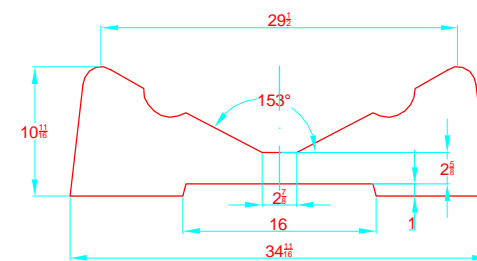

REV. 2

NAUTILUS 13 DLX

515 - 4 - 3

-LOCATION AND DISTANCE
OF DAVIT LIFTING POINTS

UBICACION Y DISTANCIA
DE LOS GANCHOS DE IZADO

LONGITUDINAL PROFILE
VISTA LATERAL

TRANSVERSAL SECTION "A"
SECCION TRANSVERSAL "A"

TRANSVERSAL SECTION "B"
SECCION TRANSVERSAL "B"

-RECOMMENDED CHOCK LOCATION AND BUILDING DIMENSIONS
UBICACION DE LAS CUNAS Y SUS MEDIDAS DE FABRICACION

-VERIFY MEASUREMENTS WITH ACTUAL HULL
VERIFICAR MEDIDAS DE ACUERDO A CASCO ACTUAL

NOTES: 1.- ALL DIMENSIONS IN INCHES
2.- MEASURES FROM CENTER OF CHOCK'S SURFACES