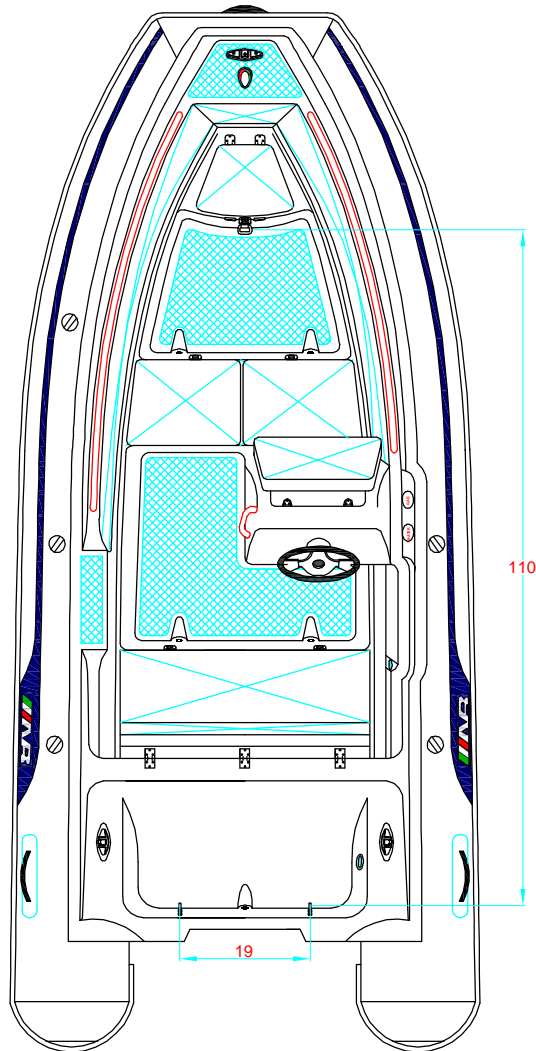

REV. 2

NAUTILUS 14 DLX

515 - 4 - 4

-LOCATION AND DISTANCE
OF DAVIT LIFTING POINTS

UBICACION Y DISTANCIA
DE LOS GANCHOS DE IZADO

LONGITUDINAL PROFILE
VISTA LATERAL

TRANSVERSAL SECTION "A"
SECCION TRANSVERSAL "A"

TRANSVERSAL SECTION "B"
SECCION TRANSVERSAL "B"

-RECOMMENDED CHOCK LOCATION AND BUILDING DIMENSIONS
UBICACION DE LAS CUNAS Y SUS MEDIDAS DE FABRICACION

-VERIFY MEASUREMENTS WITH ACTUAL HULL
VERIFICAR MEDIDAS DE ACUERDO A CASCO ACTUAL

NOTES: 1.- ALL DIMENSIONS IN INCHES
2.- MEASURES FROM CENTER OF CHOCK'S SURFACES