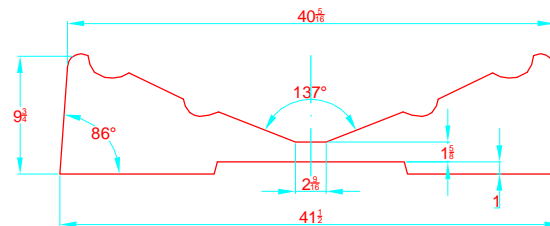

REV. 2

NAUTILUS 14 DLX

515 - 4 - 4

-LOCATION AND DISTANCE
OF DAVIT LIFTING POINTS

UBICACION Y DISTANCIA
DE LOS GANCHOS DE IZADO

LONGITUDINAL PROFILE
VISTA LATERAL

TRANSVERSAL SECTION "A"
SECCION TRANSVERSAL "A"

TRANSVERSAL SECTION "B"
SECCION TRANSVERSAL "B"

-RECOMMENDED CHOCK LOCATION AND BUILDING DIMENSIONS
UBICACION DE LAS CUNAS Y SUS MEDIDAS DE FABRICACION

-VERIFY MEASUREMENTS WITH ACTUAL HULL
VERIFICAR MEDIDAS DE ACUERDO A CASCO ACTUAL

NOTES: 1.- ALL DIMENSIONS IN INCHES
2.- MEASURES FROM CENTER OF CHOCK'S SURFACES