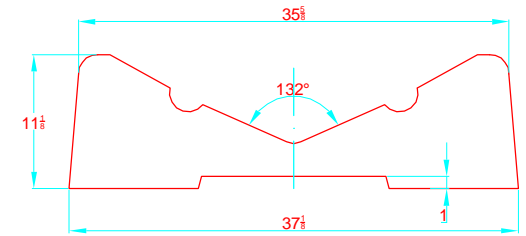

REV. 2

NAUTILUS 14 DLX

515 - 4 - 4

-LOCATION AND DISTANCE
OF DAVIT LIFTING POINTS

UBICACION Y DISTANCIA
DE LOS GANCHOS DE IZADO

LONGITUDINAL PROFILE
VISTA LATERAL

TRANSVERSAL SECTION "A"
SECCION TRANSVERSAL "A"

TRANSVERSAL SECTION "B"
SECCION TRANSVERSAL "B"

-RECOMMENDED CHOCK LOCATION AND BUILDING DIMENSIONS
UBICACION DE LAS CUNAS Y SUS MEDIDAS DE FABRICACION

-VERIFY MEASUREMENTS WITH ACTUAL HULL
VERIFICAR MEDIDAS DE ACUERDO A CASCO ACTUAL

NOTES: 1.- ALL DIMENSIONS IN INCHES
2.- MEASURES FROM CENTER OF CHOCK'S SURFACES