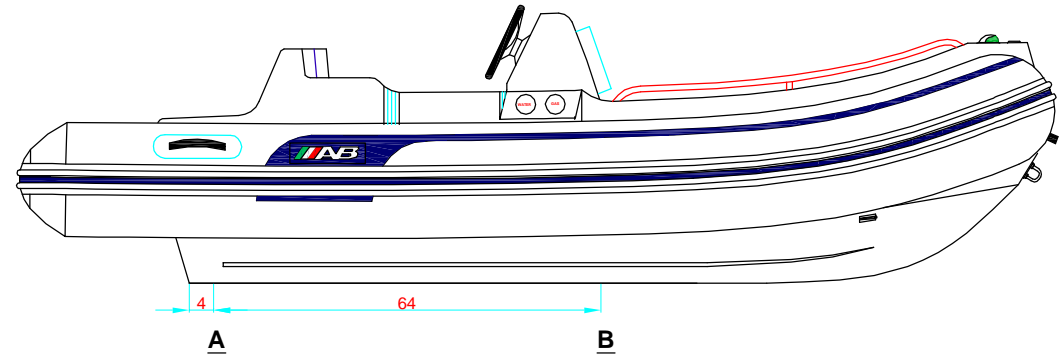

REV. 2

NAUTILUS 14 DLX

515 - 4 - 4

-LOCATION AND DISTANCE
OF DAVIT LIFTING POINTS

UBICACION Y DISTANCIA
DE LOS GANCHOS DE IZADO

LONGITUDINAL PROFILE
VISTA LATERAL

TRANSVERSAL SECTION "A"
SECCION TRANSVERSAL "A"

TRANSVERSAL SECTION "B"
SECCION TRANSVERSAL "B"

-RECOMMENDED CHOCK LOCATION AND BUILDING DIMENSIONS
UBICACION DE LAS CUNAS Y SUS MEDIDAS DE FABRICACION

-VERIFY MEASUREMENTS WITH ACTUAL HULL
VERIFICAR MEDIDAS DE ACUERDO A CASCO ACTUAL

NOTES: 1.- ALL DIMENSIONS IN INCHES
2.- MEASURES FROM CENTER OF CHOCK'S SURFACES