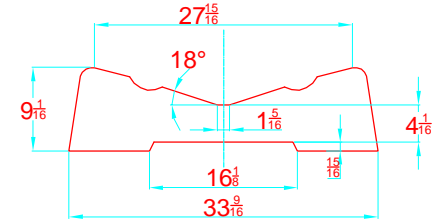

REV. 3

NAVIGO 8 VS

315 - 2 - 1

-LOCATION AND DISTANCE
OF DAVIT LIFTING POINTS
UBICACION Y DISTANCIA
DE LOS GANCHOS DE IZADO

LONGITUDINAL PROFILE
VISTA LATERAL

TRANSVERSAL SECTION "A"
SECCION TRANSVERSAL "A"

TRANSVERSAL SECTION "B"
SECCION TRANSVERSAL "B"

-RECOMMENDED CHOCK LOCATION AND BUILDING DIMENSIONS
UBICACION DE LAS CUNAS Y SUS MEDIDAS DE FABRICACION
-VERIFY MEASUREMENTS WITH ACTUAL HULL
VERIFICAR MEDIDAS DE ACUERDO A CASCO ACTUAL

NOTES: 1.- ALL DIMENSIONS IN INCHES
2.- MEASURES FROM CENTER OF CHOCK'S SURFACES