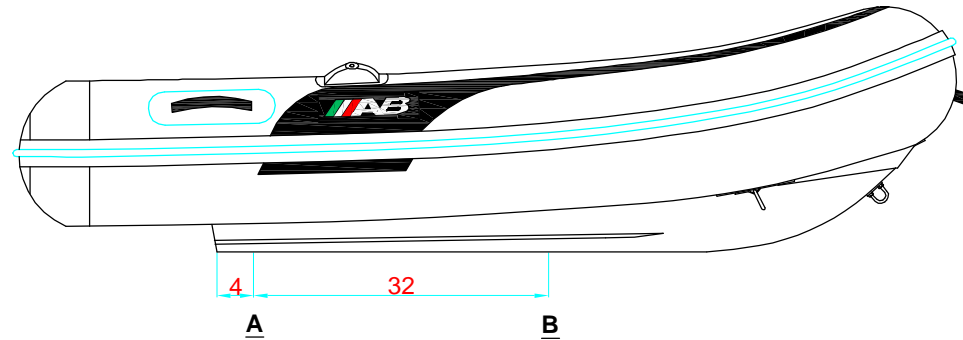

REV. 3

NAVIGO 8 VS

315 - 2 - 1

-LOCATION AND DISTANCE
OF DAVIT LIFTING POINTS
UBICACION Y DISTANCIA
DE LOS GANCHOS DE IZADO

LONGITUDINAL PROFILE
VISTA LATERAL

TRANSVERSAL SECTION "A"
SECCION TRANSVERSAL "A"

TRANSVERSAL SECTION "B"
SECCION TRANSVERSAL "B"

-RECOMMENDED CHOCK LOCATION AND BUILDING DIMENSIONS
UBICACION DE LAS CUNAS Y SUS MEDIDAS DE FABRICACION
-VERIFY MEASUREMENTS WITH ACTUAL HULL
VERIFICAR MEDIDAS DE ACUERDO A CASCO ACTUAL

NOTES: 1.- ALL DIMENSIONS IN INCHES
2.- MEASURES FROM CENTER OF CHOCK'S SURFACES