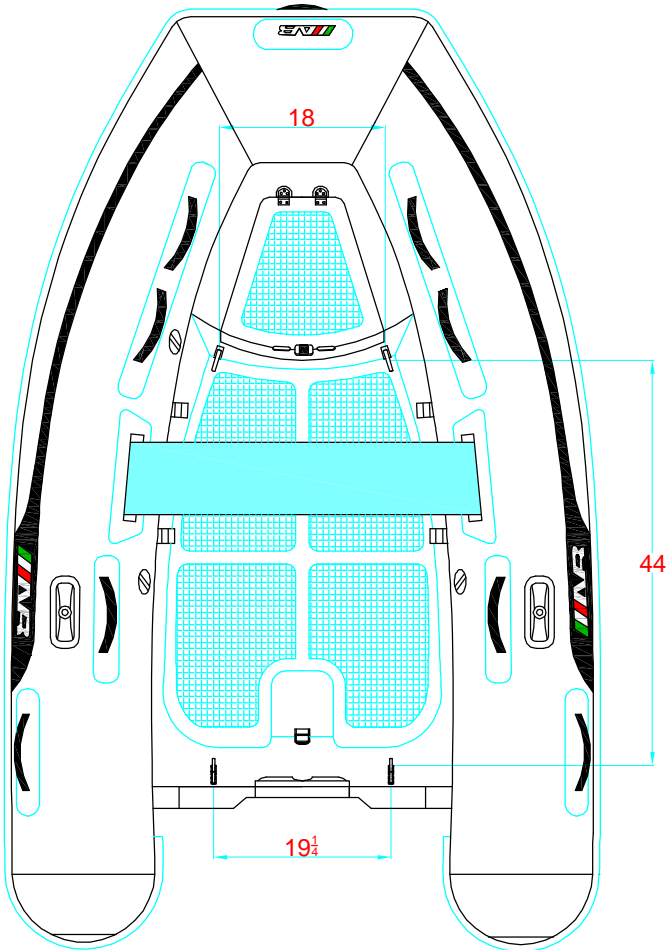

REV. 3

NAVIGO 8 VS

315 - 2 - 1

-LOCATION AND DISTANCE
OF DAVIT LIFTING POINTS
UBICACION Y DISTANCIA
DE LOS GANCHOS DE IZADO

LONGITUDINAL PROFILE
VISTA LATERAL

TRANSVERSAL SECTION "A"
SECCION TRANSVERSAL "A"

TRANSVERSAL SECTION "B"
SECCION TRANSVERSAL "B"

-RECOMMENDED CHOCK LOCATION AND BUILDING DIMENSIONS
UBICACION DE LAS CUNAS Y SUS MEDIDAS DE FABRICACION
-VERIFY MEASUREMENTS WITH ACTUAL HULL
VERIFICAR MEDIDAS DE ACUERDO A CASCO ACTUAL

NOTES: 1.- ALL DIMENSIONS IN INCHES
2.- MEASURES FROM CENTER OF CHOCK'S SURFACES