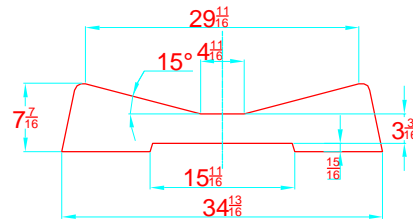

REV. 3

NAVIGO 8 VS

315 - 2 - 1

-LOCATION AND DISTANCE
OF DAVIT LIFTING POINTS
UBICACION Y DISTANCIA
DE LOS GANCHOS DE IZADO

LONGITUDINAL PROFILE
VISTA LATERAL

TRANSVERSAL SECTION "A"
SECCION TRANSVERSAL "A"

TRANSVERSAL SECTION "B"
SECCION TRANSVERSAL "B"

-RECOMMENDED CHOCK LOCATION AND BUILDING DIMENSIONS
UBICACION DE LAS CUNAS Y SUS MEDIDAS DE FABRICACION
-VERIFY MEASUREMENTS WITH ACTUAL HULL
VERIFICAR MEDIDAS DE ACUERDO A CASCO ACTUAL

NOTES: 1.- ALL DIMENSIONS IN INCHES
2.- MEASURES FROM CENTER OF CHOCK'S SURFACES