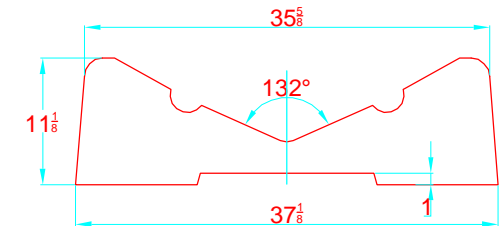

REV. 2

NAVIGO 14 VS

315 - 2 - 6

-LOCATION AND DISTANCE
OF DAVIT LIFTING POINTS

UBICACION Y DISTANCIA
DE LOS GANCHOS DE IZADO

LONGITUDINAL PROFILE
VISTA LATERAL

TRANSVERSAL SECTION "A"
SECCION TRANSVERSAL "A"

TRANSVERSAL SECTION "B"
SECCION TRANSVERSAL "B"

-RECOMMENDED CHOCK LOCATION AND BUILDING DIMENSIONS
UBICACION DE LAS CUNAS Y SUS MEDIDAS DE FABRICACION

-VERIFY MEASUREMENTS WITH ACTUAL HULL
VERIFICAR MEDIDAS DE ACUERDO A CASCO ACTUAL

NOTES: 1.- ALL DIMENSIONS IN INCHES
2.- MEASURES FROM CENTER OF CHOCK'S SURFACES