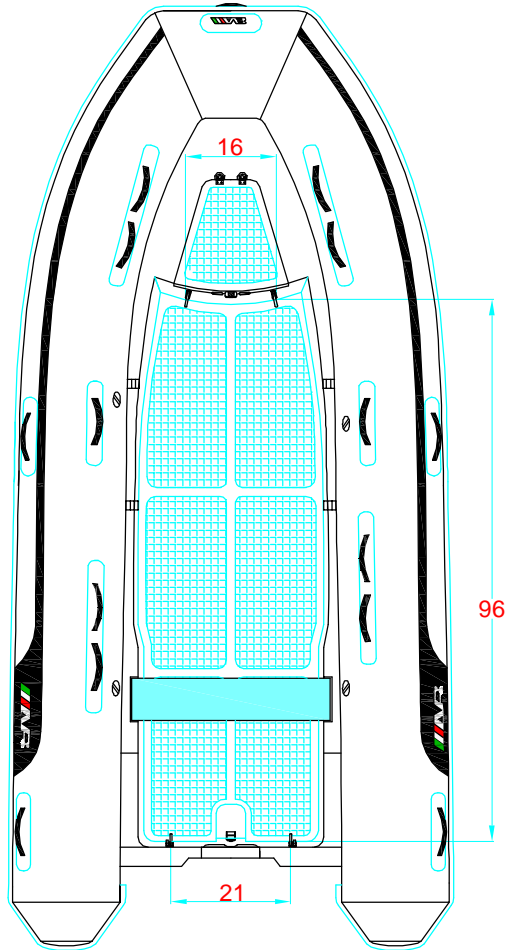

REV. 2

NAVIGO 14 VS

315 - 2 - 6

-LOCATION AND DISTANCE
OF DAVIT LIFTING POINTS

UBICACION Y DISTANCIA
DE LOS GANCHOS DE IZADO

LONGITUDINAL PROFILE
VISTA LATERAL

TRANSVERSAL SECTION "A"
SECCION TRANSVERSAL "A"

TRANSVERSAL SECTION "B"
SECCION TRANSVERSAL "B"

-RECOMMENDED CHOCK LOCATION AND BUILDING DIMENSIONS
UBICACION DE LAS CUNAS Y SUS MEDIDAS DE FABRICACION

-VERIFY MEASUREMENTS WITH ACTUAL HULL
VERIFICAR MEDIDAS DE ACUERDO A CASCO ACTUAL

NOTES: 1.- ALL DIMENSIONS IN INCHES
2.- MEASURES FROM CENTER OF CHOCK'S SURFACES