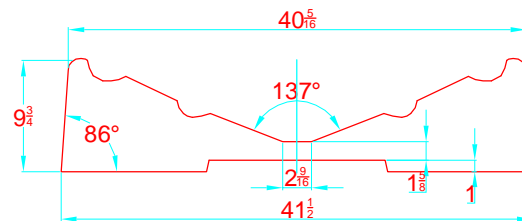

REV. 2

NAVIGO 14 VS

315 - 2 - 6

-LOCATION AND DISTANCE
OF DAVIT LIFTING POINTS

UBICACION Y DISTANCIA
DE LOS GANCHOS DE IZADO

LONGITUDINAL PROFILE
VISTA LATERAL

TRANSVERSAL SECTION "A"
SECCION TRANSVERSAL "A"

TRANSVERSAL SECTION "B"
SECCION TRANSVERSAL "B"

-RECOMMENDED CHOCK LOCATION AND BUILDING DIMENSIONS
UBICACION DE LAS CUNAS Y SUS MEDIDAS DE FABRICACION

-VERIFY MEASUREMENTS WITH ACTUAL HULL
VERIFICAR MEDIDAS DE ACUERDO A CASCO ACTUAL

NOTES: 1.- ALL DIMENSIONS IN INCHES
2.- MEASURES FROM CENTER OF CHOCK'S SURFACES