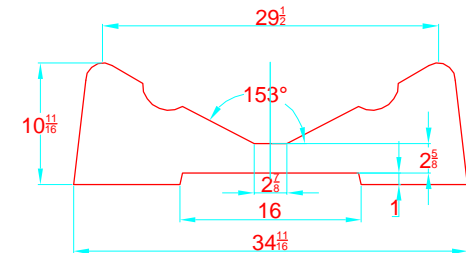

-LOCATION AND DISTANCE OF DAVIT LIFTING POINTS

UBICACION Y DISTANCIA DE LOS GANCHOS DE IZADO

LONGITUDINAL PROFILE
VISTA LATERAL

TRANSVERSAL SECTION "A"
SECCION TRANSVERSAL "A"

TRANSVERSAL SECTION "B"
SECCION TRANSVERSAL "B"

-RECOMMENDED CHOCK LOCATION AND BUILDING DIMENSIONS
UBICACION DE LAS CUNAS Y SUS MEDIDAS DE FABRICACION

-VERIFY MEASUREMENTS WITH ACTUAL HULL
VERIFICAR MEDIDAS DE ACUERDO A CASCO ACTUAL

- NOTES:
- 1.- ALL DIMENSIONS IN INCHES
 - 2.- MEASURES FROM CENTER OF CHOCK'S SURFACES