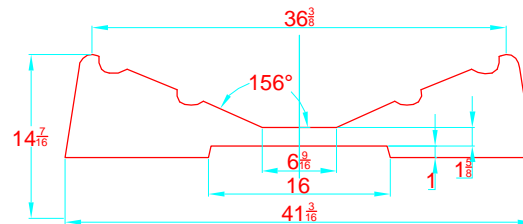

-LOCATION AND DISTANCE OF DAVIT LIFTING POINTS

UBICACION Y DISTANCIA DE LOS GANCHOS DE IZADO

LONGITUDINAL PROFILE
VISTA LATERAL

TRANSVERSAL SECTION "A"
SECCION TRANSVERSAL "A"

TRANSVERSAL SECTION "B"
SECCION TRANSVERSAL "B"

-RECOMMENDED CHOCK LOCATION AND BUILDING DIMENSIONS
UBICACION DE LAS CUNAS Y SUS MEDIDAS DE FABRICACION

-VERIFY MEASUREMENTS WITH ACTUAL HULL
VERIFICAR MEDIDAS DE ACUERDO A CASCO ACTUAL

- NOTES:
- 1.- ALL DIMENSIONS IN INCHES
 - 2.- MEASURES FROM CENTER OF CHOCK'S SURFACES