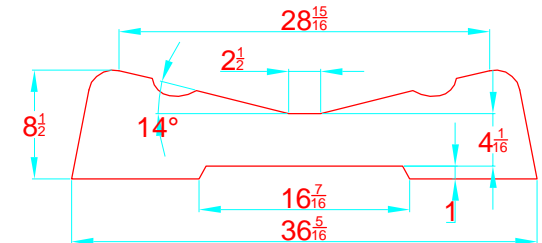

-LOCATION AND DISTANCE  
OF DAVIT LIFTING POINTS

UBICACION Y DISTANCIA  
DE LOS GANCHOS DE IZADO

LONGITUDINAL PROFILE  
VISTA LATERAL

TRANSVERSAL SECTION "A"  
SECCION TRANSVERSAL "A"

TRANSVERSAL SECTION "B"  
SECCION TRANSVERSAL "B"

-RECOMMENDED CHOCK LOCATION AND BUILDING DIMENSIONS  
UBICACION DE LAS CUNAS Y SUS MEDIDAS DE FABRICACION

-VERIFY MEASUREMENTS WITH ACTUAL HULL  
VERIFICAR MEDIDAS DE ACUERDO A CASCO ACTUAL

- NOTES:
- 1.- ALL DIMENSIONS IN INCHES
  - 2.- MEASURES FROM CENTER OF CHOCK'S SURFACES