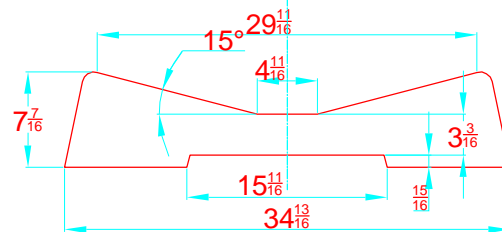

-LOCATION AND DISTANCE  
OF DAVIT LIFTING POINTS

UBICACION Y DISTANCIA  
DE LOS GANCHOS DE IZADO

LONGITUDINAL PROFILE  
VISTA LATERAL

TRANSVERSAL SECTION "A"  
SECCION TRANSVERSAL "A"

TRANSVERSAL SECTION "B"  
SECCION TRANSVERSAL "B"

-RECOMMENDED CHOCK LOCATION AND BUILDING DIMENSIONS  
UBICACION DE LAS CUNAS Y SUS MEDIDAS DE FABRICACION

-VERIFY MEASUREMENTS WITH ACTUAL HULL  
VERIFICAR MEDIDAS DE ACUERDO A CASCO ACTUAL

- NOTES:
- 1.- ALL DIMENSIONS IN INCHES
  - 2.- MEASURES FROM CENTER OF CHOCK'S SURFACES