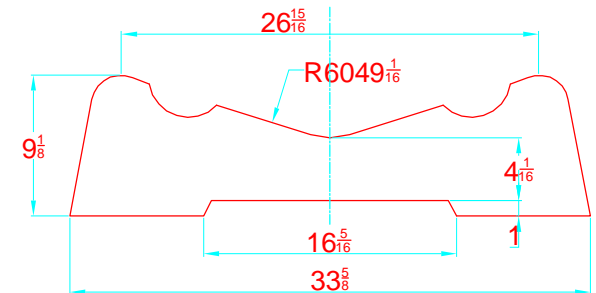

-LOCATION AND DISTANCE OF DAVIT LIFTING POINTS

UBICACION Y DISTANCIA DE LOS GANCHOS DE IZADO

LONGITUDINAL PROFILE
VISTA LATERAL

TRANSVERSAL SECTION "A"
SECCION TRANSVERSAL "A"

TRANSVERSAL SECTION "B"
SECCION TRANSVERSAL "B"

-RECOMMENDED CHOCK LOCATION AND BUILDING DIMENSIONS
UBICACION DE LAS CUNAS Y SUS MEDIDAS DE FABRICACION

-VERIFY MEASUREMENTS WITH ACTUAL HULL
VERIFICAR MEDIDAS DE ACUERDO A CASCO ACTUAL

- NOTES:**
- 1.- ALL DIMENSIONS IN INCHES
 - 2.- MEASURES FROM CENTER OF CHOCK'S SURFACES