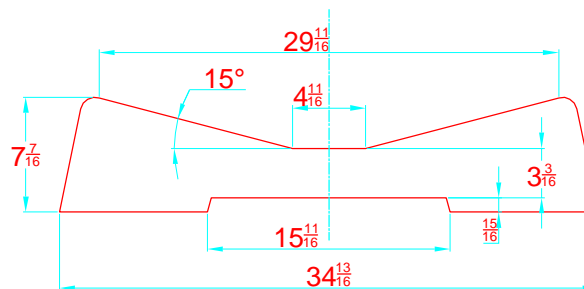

-LOCATION AND DISTANCE OF DAVIT LIFTING POINTS

UBICACION Y DISTANCIA DE LOS GANCHOS DE IZADO

LONGITUDINAL PROFILE
VISTA LATERAL

TRANSVERSAL SECTION "A"
SECCION TRANSVERSAL "A"

TRANSVERSAL SECTION "B"
SECCION TRANSVERSAL "B"

-RECOMMENDED CHOCK LOCATION AND BUILDING DIMENSIONS
UBICACION DE LAS CUNAS Y SUS MEDIDAS DE FABRICACION

-VERIFY MEASUREMENTS WITH ACTUAL HULL
VERIFICAR MEDIDAS DE ACUERDO A CASCO ACTUAL

- NOTES:**
- 1.- ALL DIMENSIONS IN INCHES
 - 2.- MEASURES FROM CENTER OF CHOCK'S SURFACES